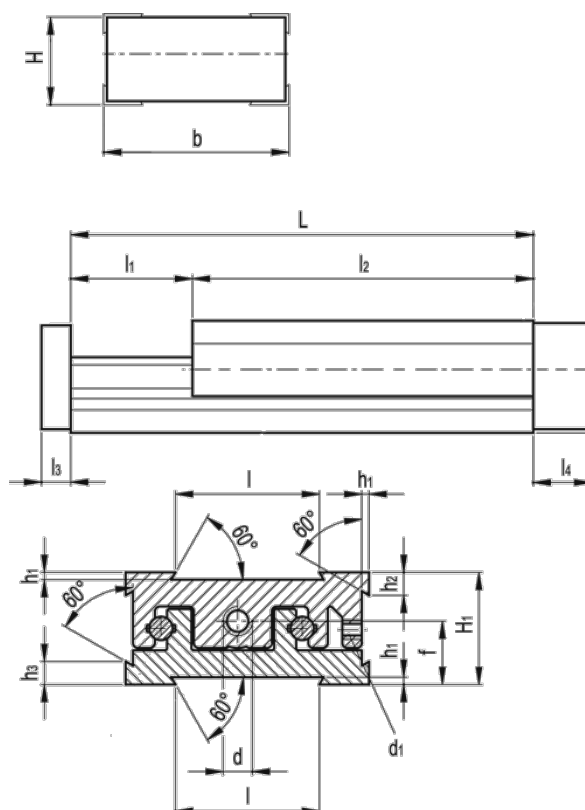

Varenummer: 20782030
 Beskrivelse: Justerbar slædeenhed
 GN 900-120-185-25-S-1

Mål

$b = 120$	$h3 = 13.8$
$d = M10 \times 1$	$l = 80$
$d1 = M5$	$L - l1 = 185-25$
$f = 26.3$	$l2 = 160$
$H = 45.0$	$l3 = 10$
$h1 = 2.0$	$l4 = 18$
$H1 = 46$	
$h2 = 13.8$	